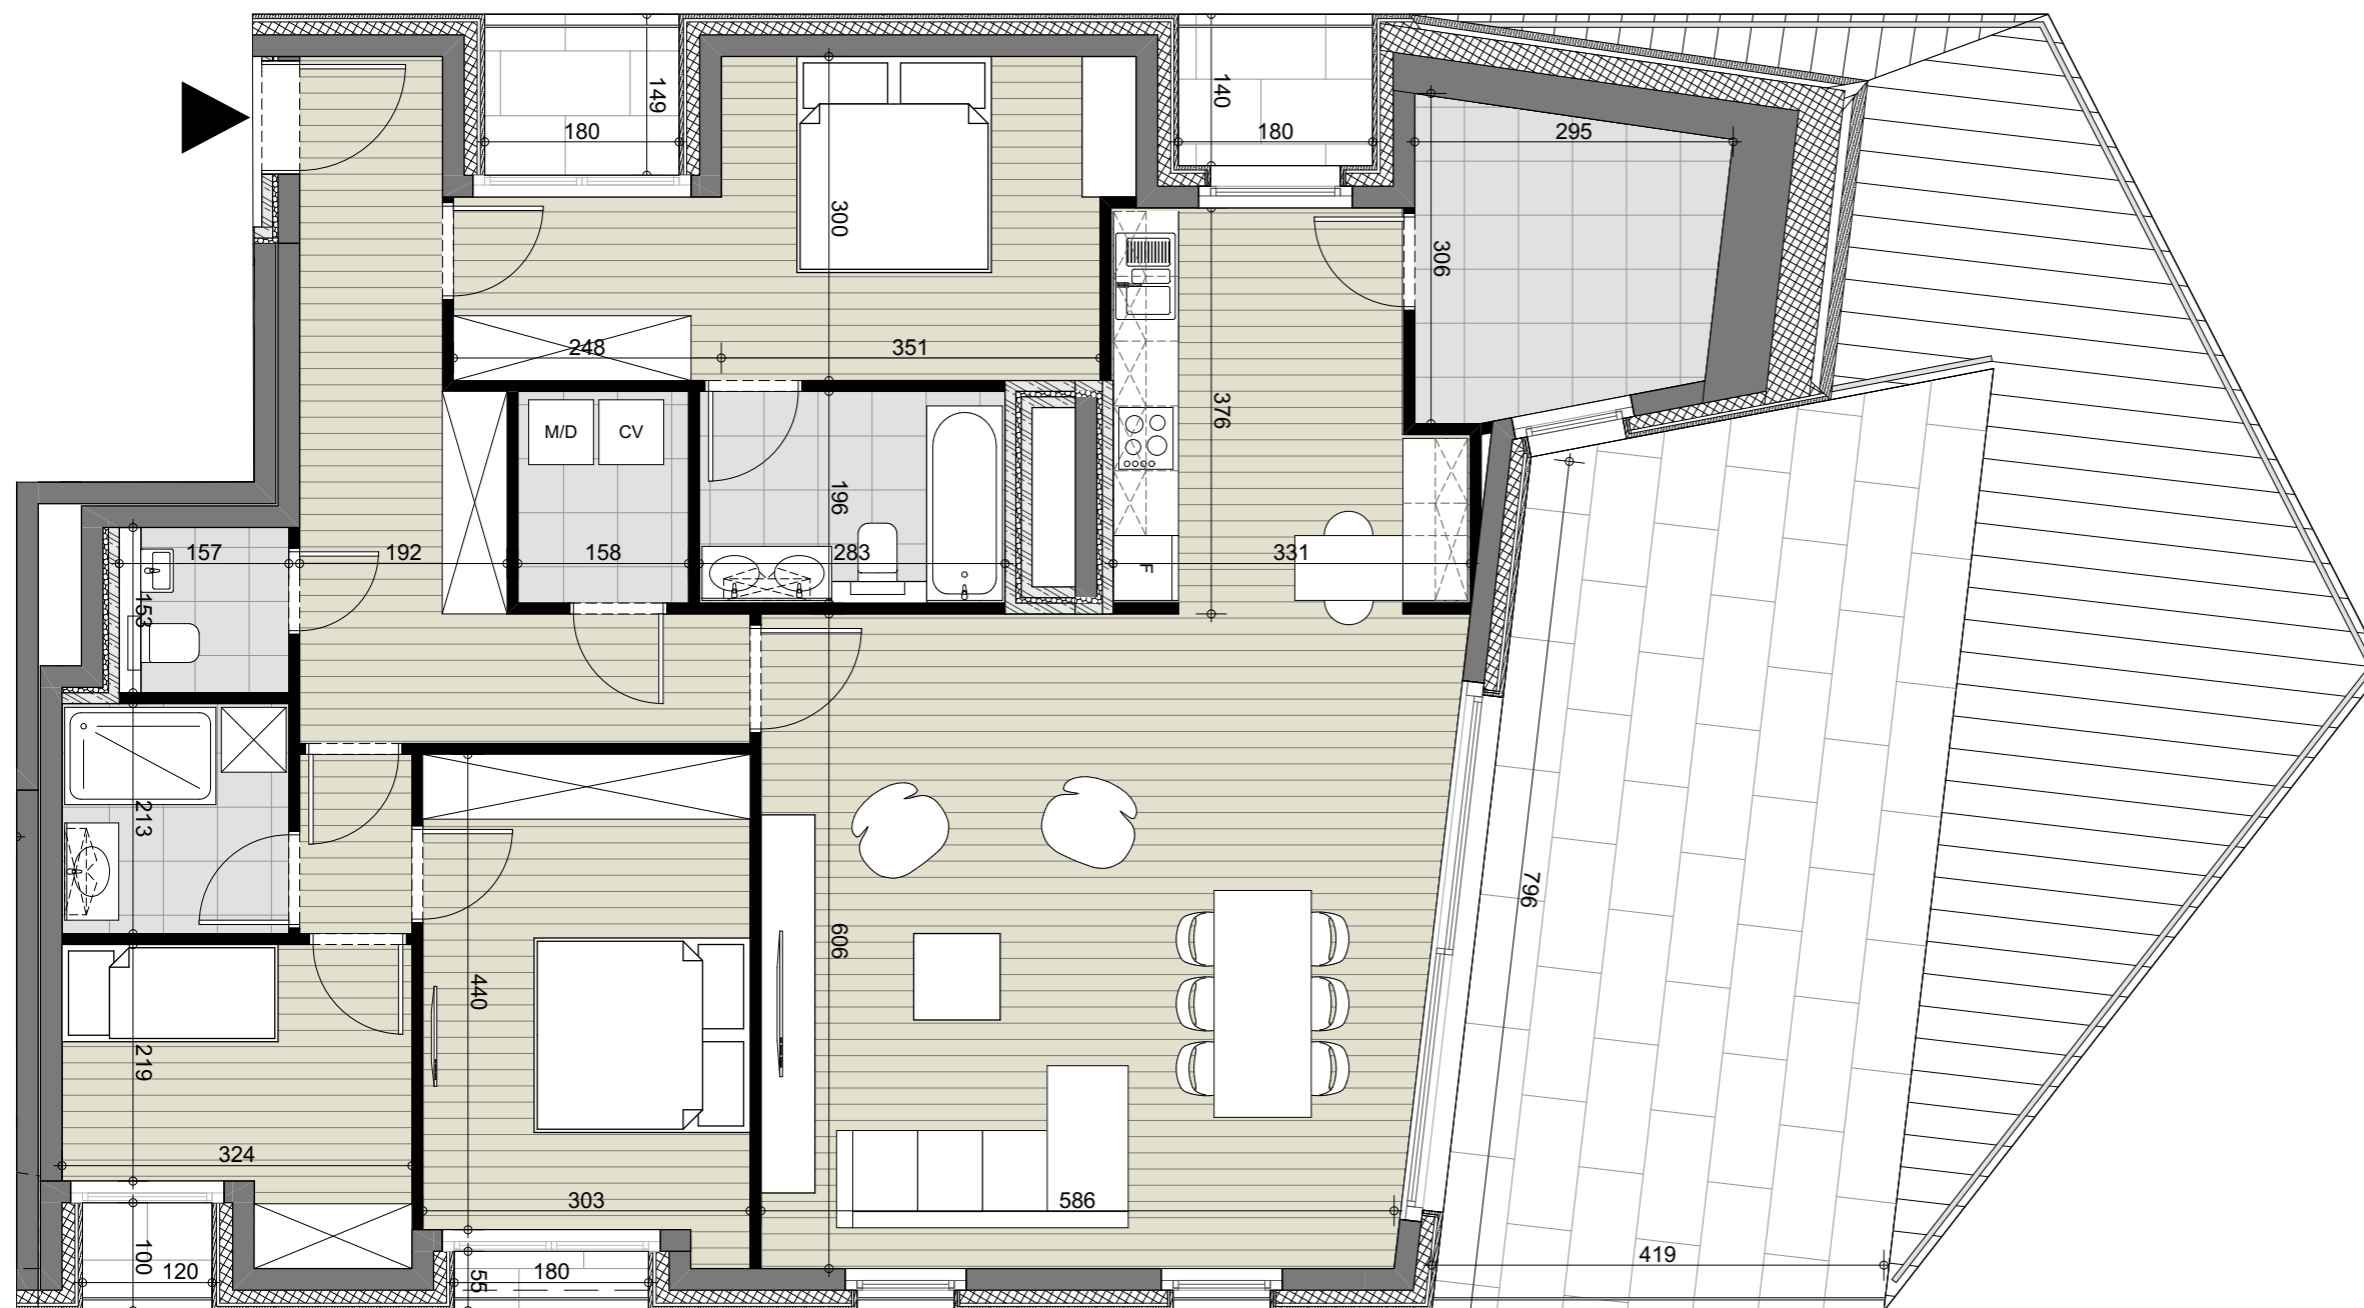

BELLECOUR

Rue du Serment - rue Saint Anne - rue Jules Hans;
1420 Braine l'Alleud; Belgique.
www.be (en route)

JASPERS-EYERS ARCHITECTS

Hoogstraat 139 - 1000 Brussel
tel: 02 514 04 96 - fax: 02 514 04 93

Les surfaces et les cotes sont donnés a titre indicatif sur base des mesures du gros-oeuvre.
Le mobilier est donné à titre indicatif. Aucun droit ne peut découler de ce document.

B4.06

Etage: +4 Echelle: 1:70

Type: 3 chambres

Surf. brute appart: 149 m²

Surf. brute terrasse: 1m²+1m²+35m²+2m²+2m²

Surf. brute stockage: 17-06-2020