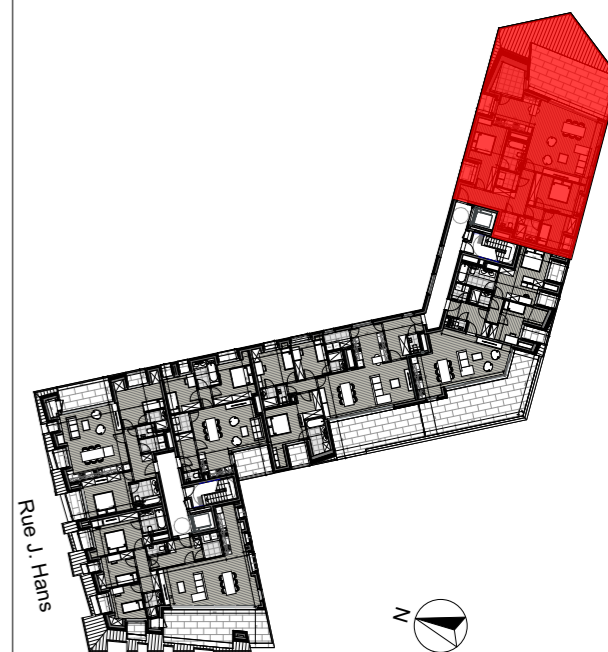

BELLECOUR

Rue du Serment - rue Saint Anne - rue Jules Hans;
1420 Braine l'Alleud; Belgique.
www.be (en route)

JASPERS-EYERS ARCHITECTS

Hoogstraat 139 - 1000 Brussel
tel: 02 514 04 96 - fax: 02 514 04 93

Les surfaces et les cotes sont donnés a titre indicatif sur base des mesures du gros-oeuvre.
Le mobilier est donné à titre indicatif. Aucun droit ne peut découler de ce document.

B4.06

Etage: +4 Echelle: 1:70

Type: 3 chambres

Surf. brute appart: 149 m²

Surf. brute terrasse: 1m²+1m²+35m²+2m²+2m²

Surf. brute stockage: 17-06-2020